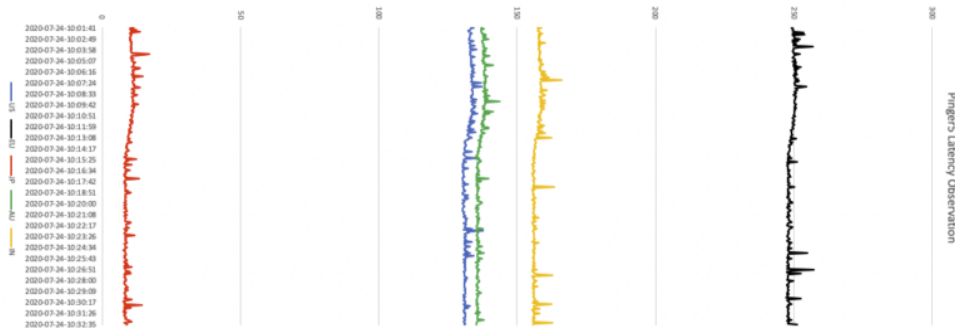

## 世界との距離

開発：当社世界5拠点間の時間的距離を連続測定したいと思います。

社長：面白いですね。

開発：本社ネットからライトセール5拠点のサーバを30分間ほど観察した結果がこれです。

社長：ペーパクロマトグラフィーみたいですね。

基盤：やはりヨーロッパが遠いのが気になります。

開発：Azure 東アジアマシンを生かせば50msあたりに線が現れるはずですよ。

経理：でもそれを見るためだけに月2500円というのも。

# Pinger5 Latency Observation

基盤：5拠点のレイテンシが同期して変化してるということは、地球が伸び縮みしているんですかね。

社長：いや、光の速さが変化しているのかもです。

開発：まあ、全世界が同時に影響を受けるということは、観察者側の足元が揺れているからでしょうね。

社長：それはそうと、昨日作った、変化があったらポップアップするファインダー、とても便利です (^-^)/

開発：あとは、例えば1MB程度のTCP転送を定期的に行ってスループットを残すと、ネットの輻輳状況も結構わかるかと。